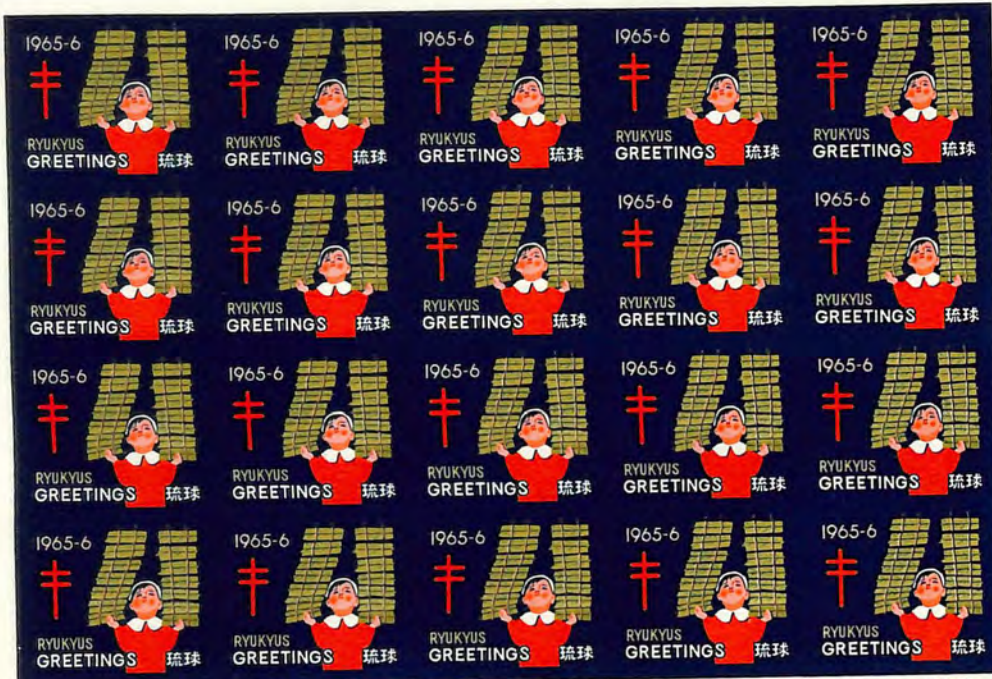

GOVERNMENT PRINTING BUREAU TOKYO 財団法人 琉球結核予防会発行 大蔵省印刷局製造

Temple Bell from The Shuri Castle
Ryukyu Christmas Seal issued by the Ryukyu Anti T.B. Association,
a juridical foundation Buy Christmas seals to stamp out Tuberculosis.