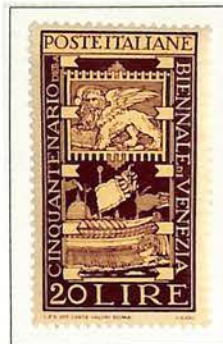

1949 - Cinquantenario della Biennale di Venezia - Dent. 14