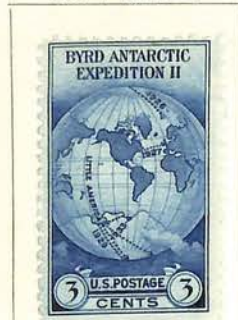

VEREINIGTE STAATEN VON AMERIKA — UNITED STATES OF AMERICA
ÉTATS-UNIS D'AMÉRIQUE

1933 I