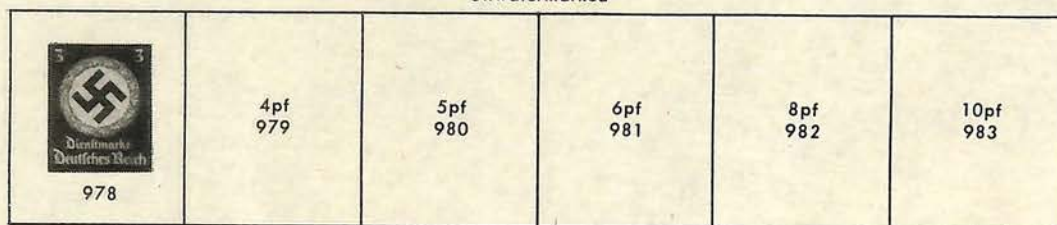

Unwatermarked