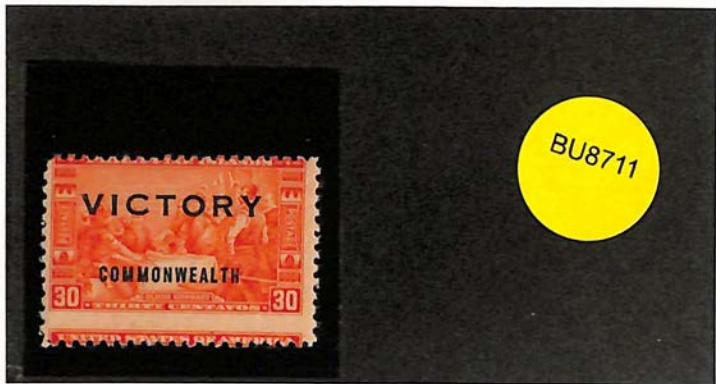

Phils #493 var. Misperf error Mint OG NH
(2 Avail) _____ Price $75 each