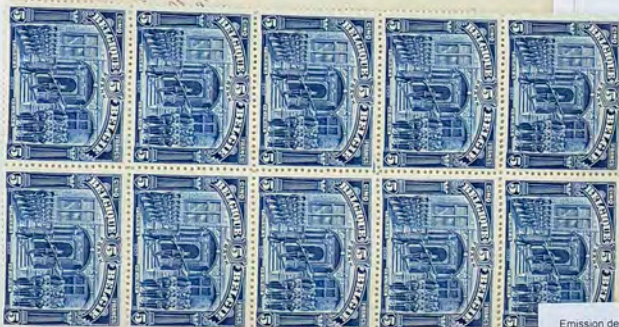

Cote : 36 Prix : € 12,00

Période avant-guerre (1920 - 1939) SUP **
autres
N° 188A, termonde en bloc de 4

Cote : 36 Prix : € 12,00

Emission de 1915 (135 - 149) LUX **

N° 148, 5F Frank en bloc de 8

Code 135 Prix € 12,00