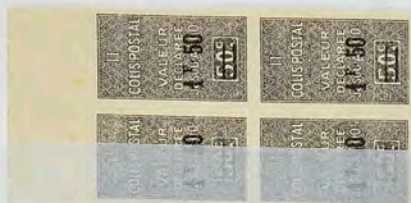

France - Colonies - Algérie

TB **

1956 780 1956 1956 1956