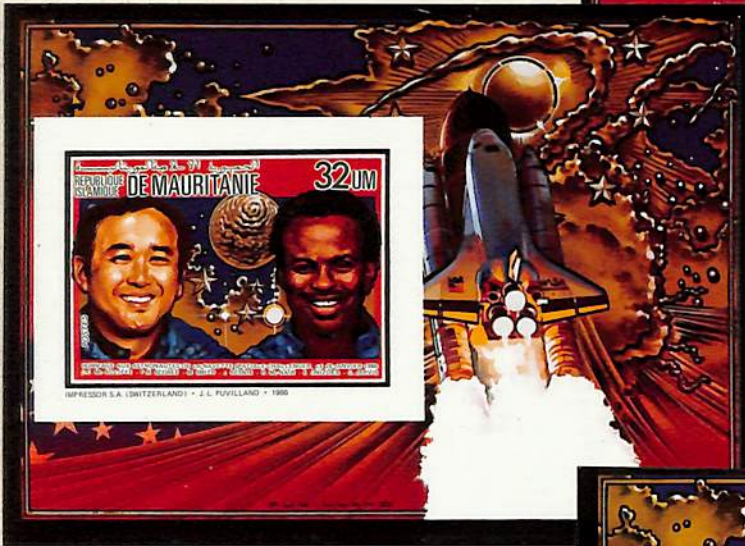

IMPRESSOR S.A. (SWITZERLAND) • J.-L. PUVILLAND • 1986

HOMMAGE AUX ASTRONAUTES DE LA NAVETTE SPATIALE CHALLENGER, LE 28 JANVIER 1986  
 C.C. Mc AULIFFE - F.R. SCOBEE - M. SMITH - J. RESNIK - R. Mc NAIR - E. ONIZUKA - G. JARVIS