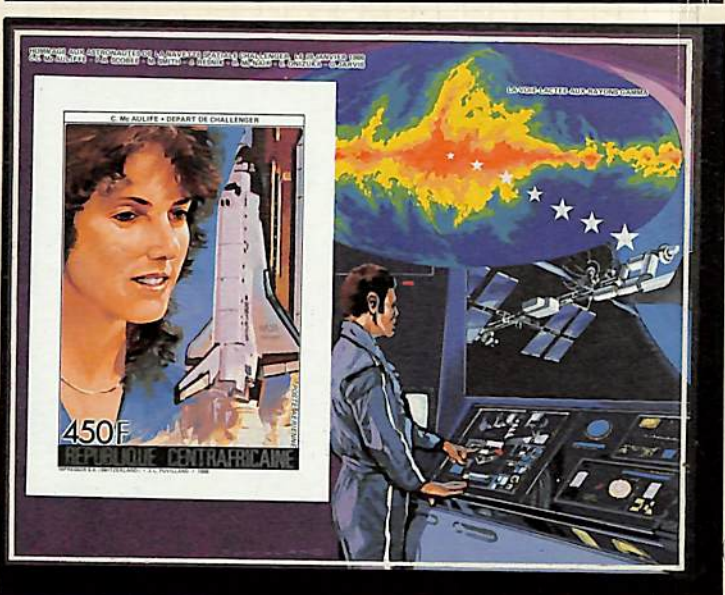

PREMIER JOUR D'ÉMISSION

16807  
**SPACE EXPLORATION**

**SPACE EXPLORATION**

**SPACE SHUTTLE PROGRAM**

1F 1F 1F  
GUYANA  
**Enterprise**  
Aug. 12, 1977  
15c  
Erythraea polyxena

GUYANA  
**Columbia**  
April 12, 1981  
15c  
Erythraea polyxena