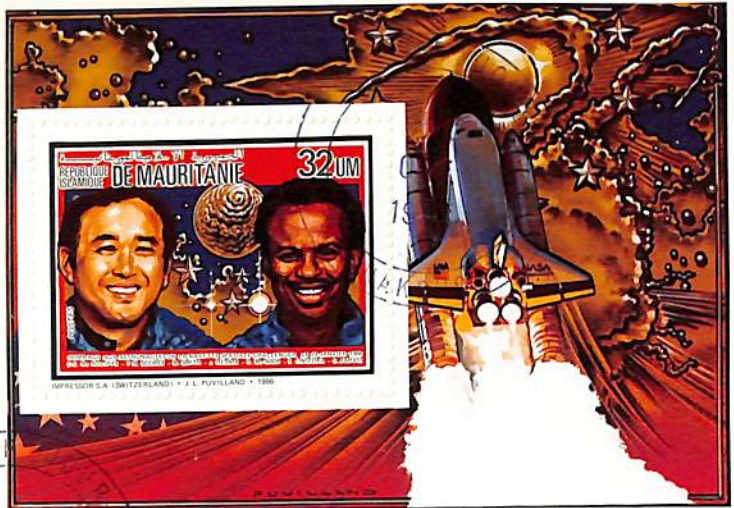

الجمهورية الإسلامية الموريتانية
REPUBLIQUE ISLAMIQUE DE MAURITANIE

PREMIER JOUR D'ÉMISSION

الجمهورية الإسلامية الموريتانية
REPUBLIQUE ISLAMIQUE DE MAURITANIE

PREMIER JOUR D'ÉMISSION