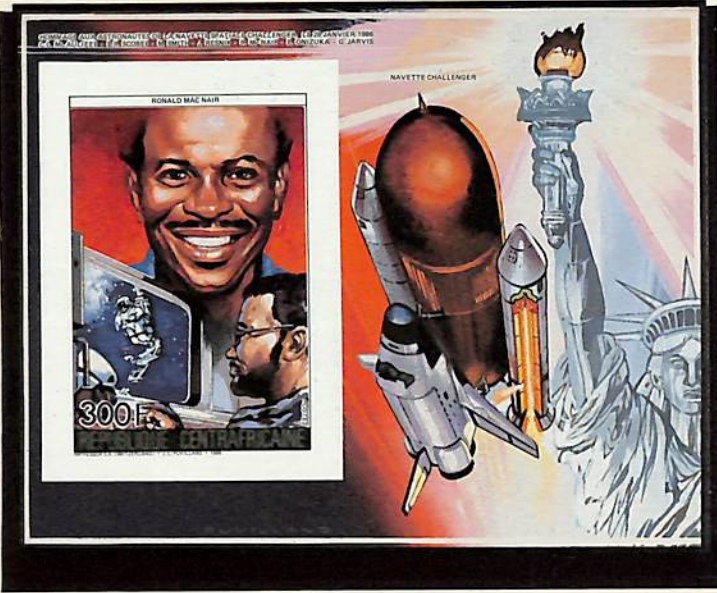

PREMIER JOUR D'ÉMISSION

الجمهورية الإسلامية الموريتانية  
 REPUBLIQUE ISLAMIQUE DE MAURITANIE

HOMMAGE AUX ASTRONAUTES DE LA NAVETTE SPATIALE CHALLENGER, LE 28 JANVIER 1986  
 C.C. Mc AULIFFE - F.R. SCOBEE - M. SMITH - J. RESNIK - R. M. NAIR - E. ONIZUKA - S. JARVIS

PREMIER JOUR D'ÉMISSION

16807  
**SPACE EXPLORATION**

**SPACE EXPLORATION**

**SPACE SHUTTLE PROGRAM**

1F 1F 1F  
GUYANA  
**Enterprise**  
Aug. 12, 1977  
15c  
Erythraea polyxena

GUYANA  
**Columbia**  
April 12, 1981  
15c  
Erythraea polyxena