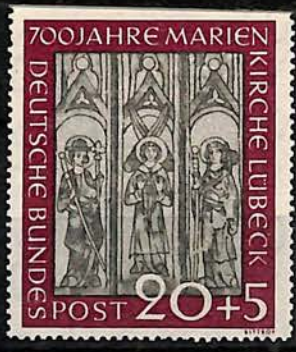

B314-17 @

Price 142⁵⁰
(12)

B718/9
2*/124
EA
612
ca

B718/9
A*/124
EA/512
#12 ca

7330/22

** 100

B327-30
 M156-9
 **/NH
 0/0000
 \$150 ER

43750
 (12)

BRUNNEN
 BREMEN
 ERSTE
 VERBUNDUNG
 NEW YORK

BRUNNEN
 BREMEN
 ERSTE
 VERBUNDUNG
 NEW YORK
 VIA AIR MAIL

Handwritten signature in purple ink.

Q Q Q B331 **

Price 27

B331
M163
** 1/14
C10000
\$ 27.50 (12)

B327-30
\$ 27.50 (12)